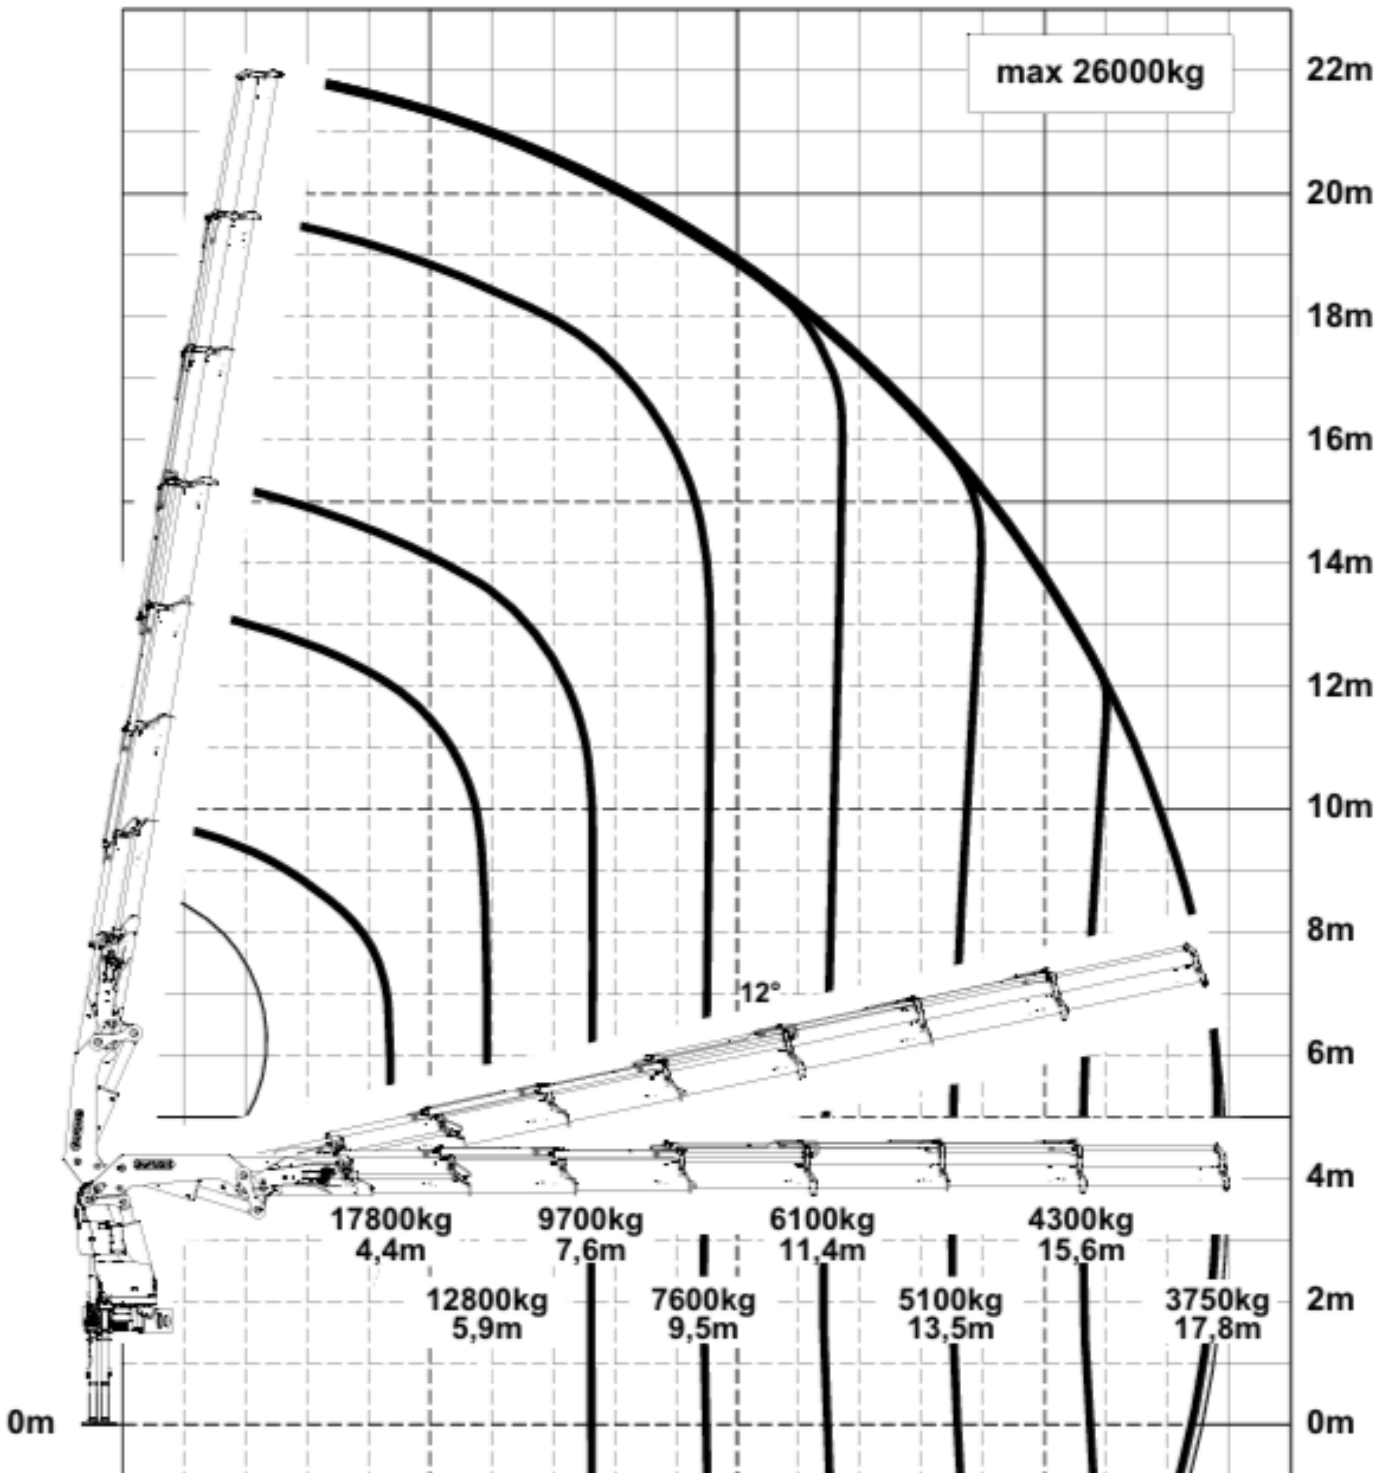

# PK 92002-SH

max.	26000 kg / 255,1 kN	F
4,4 m	17800 kg / 174,6 kN	
5,9 m	12800 kg / 125,6 kN	
7,6 m	9700 kg / 95,2 kN	
9,5 m	7600 kg / 74,6 kN	
11,4 m	6100 kg / 59,8 kN	
13,5 m	5100 kg / 50,0 kN	
15,6 m	4300 kg / 42,2 kN	
17,8 m	3750 kg / 36,8 kN	