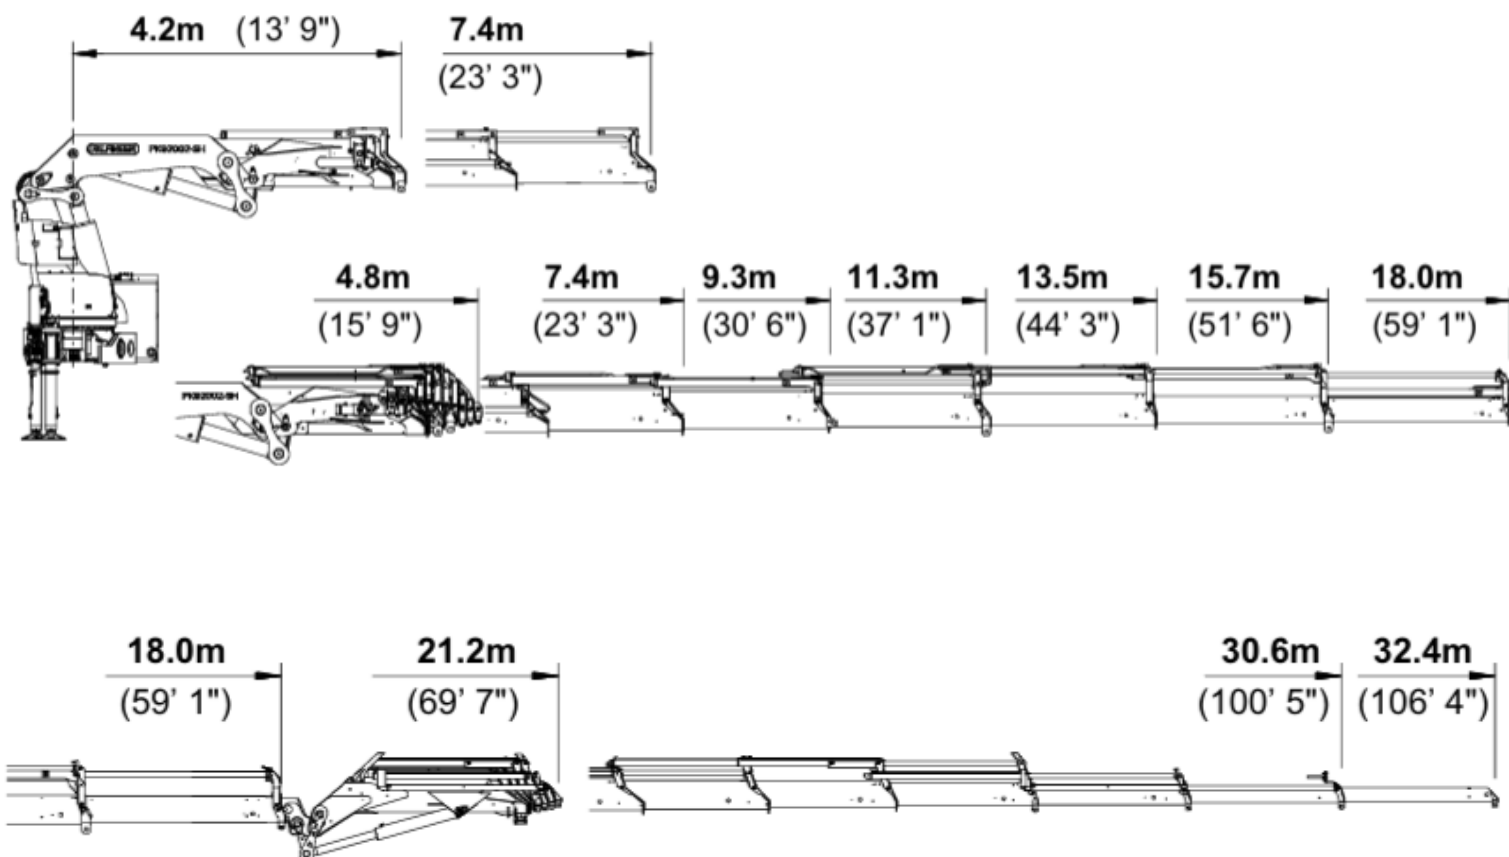

# PK 92002-SH

max.	26000 kg / 255,1 kN	F
4,4 m	17800 kg / 174,6 kN	
5,9 m	12800 kg / 125,6 kN	
7,6 m	9700 kg / 95,2 kN	
9,5 m	7600 kg / 74,6 kN	
11,4 m	6100 kg / 59,8 kN	
13,5 m	5100 kg / 50,0 kN	
15,6 m	4300 kg / 42,2 kN	
17,8 m	3750 kg / 36,8 kN	