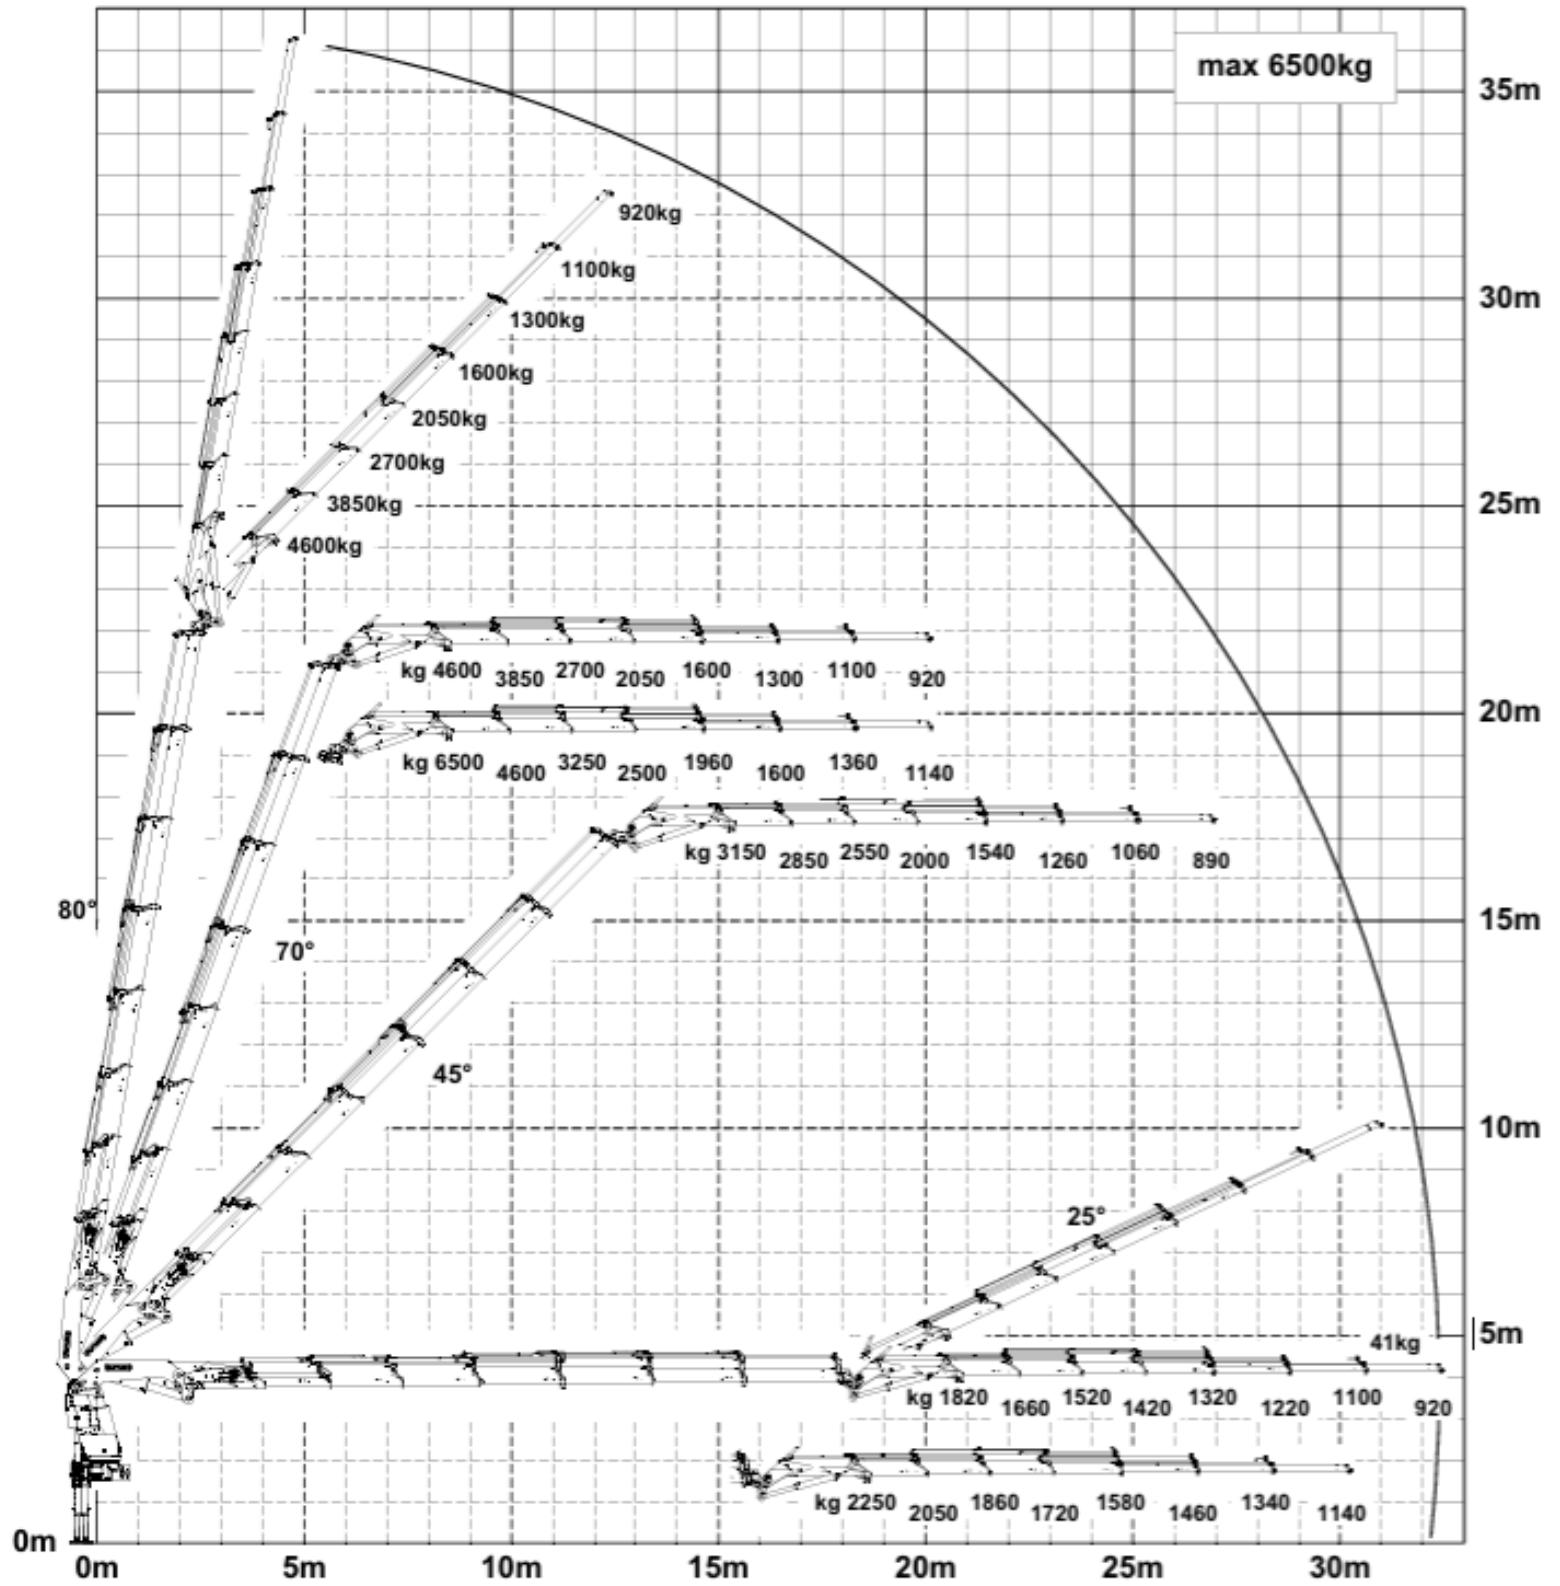

# PK 92002-SH

max.	26000 kg / 255,1 kN	F
4,4 m	17800 kg / 174,6 kN	
5,9 m	12800 kg / 125,6 kN	
7,6 m	9700 kg / 95,2 kN	
9,5 m	7600 kg / 74,6 kN	
11,4 m	6100 kg / 59,8 kN	
13,5 m	5100 kg / 50,0 kN	
15,6 m	4300 kg / 42,2 kN	
17,8 m	3750 kg / 36,8 kN	