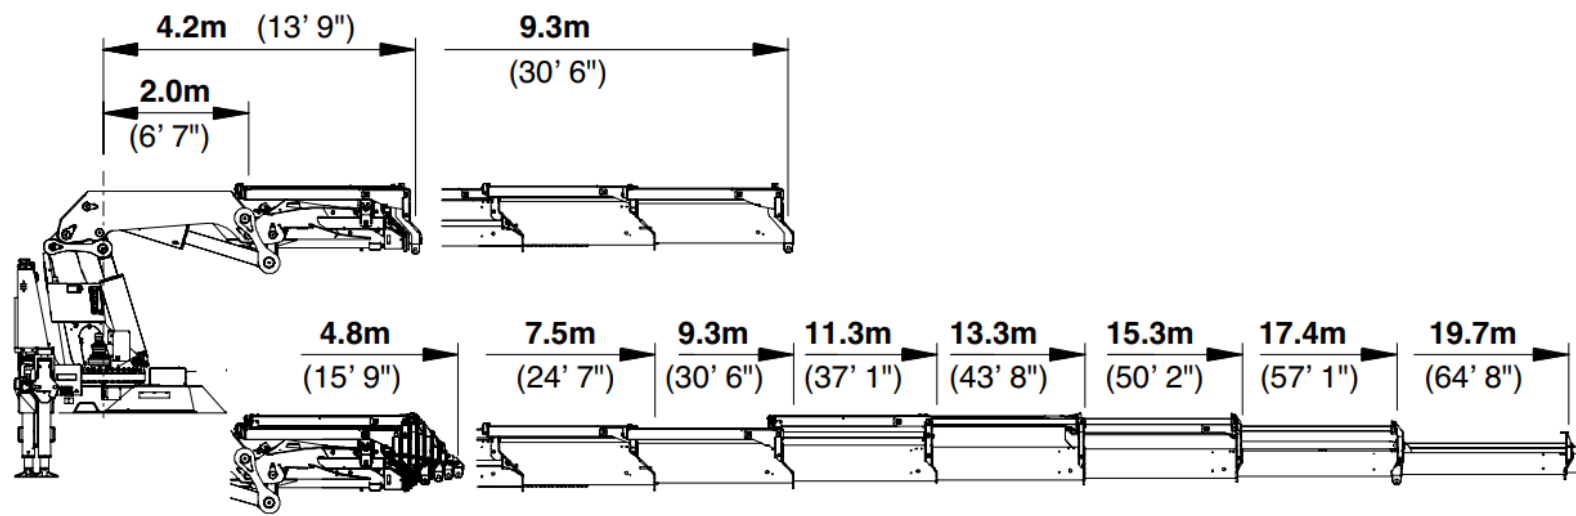

PK 110002-SH

SCHUIFARMVARIANTEN

max.	30000 kg / 294,3 kN	G
4,3 m	20400 kg / 200,1 kN	
5,9 m	14600 kg / 143,2 kN	
7,6 m	10900 kg / 106,9 kN	
9,5 m	8500 kg / 83,4 kN	
11,4 m	6900 kg / 67,7 kN	
13,3 m	5700 kg / 55,9 kN	
15,3 m	4850 kg / 47,6 kN	
17,4 m	4200 kg / 41,2 kN	
19,6 m	3750 kg / 36,8 kN	