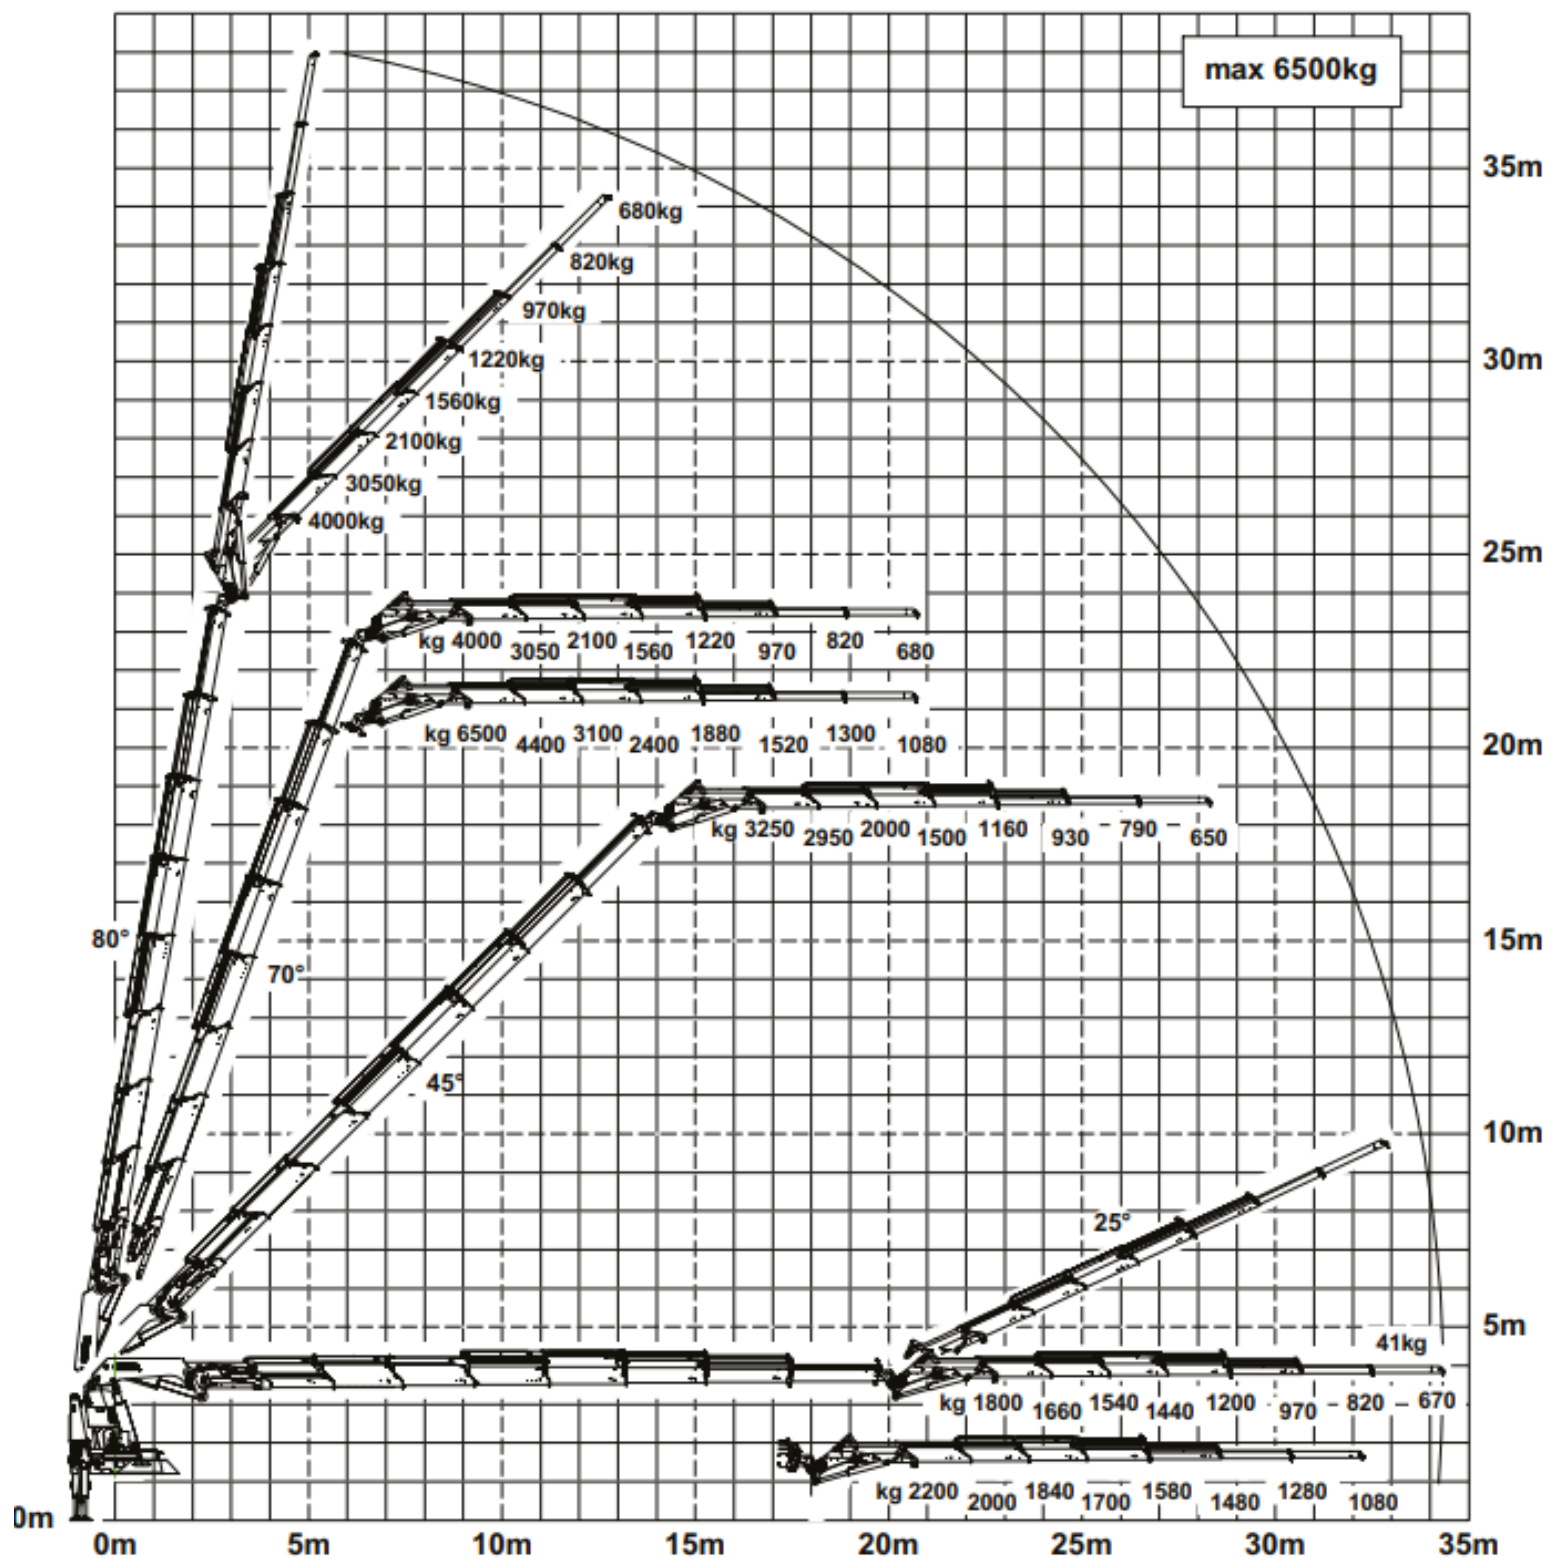

PK 110002-SH

SCHUIFARMVARIANTEN

max.	30000 kg / 294,3 kN	G
4,3 m	20400 kg / 200,1 kN	
5,9 m	14600 kg / 143,2 kN	
7,6 m	10900 kg / 106,9 kN	
9,5 m	8500 kg / 83,4 kN	
11,4 m	6900 kg / 67,7 kN	
13,3 m	5700 kg / 55,9 kN	
15,3 m	4850 kg / 47,6 kN	
17,4 m	4200 kg / 41,2 kN	
19,6 m	3750 kg / 36,8 kN	