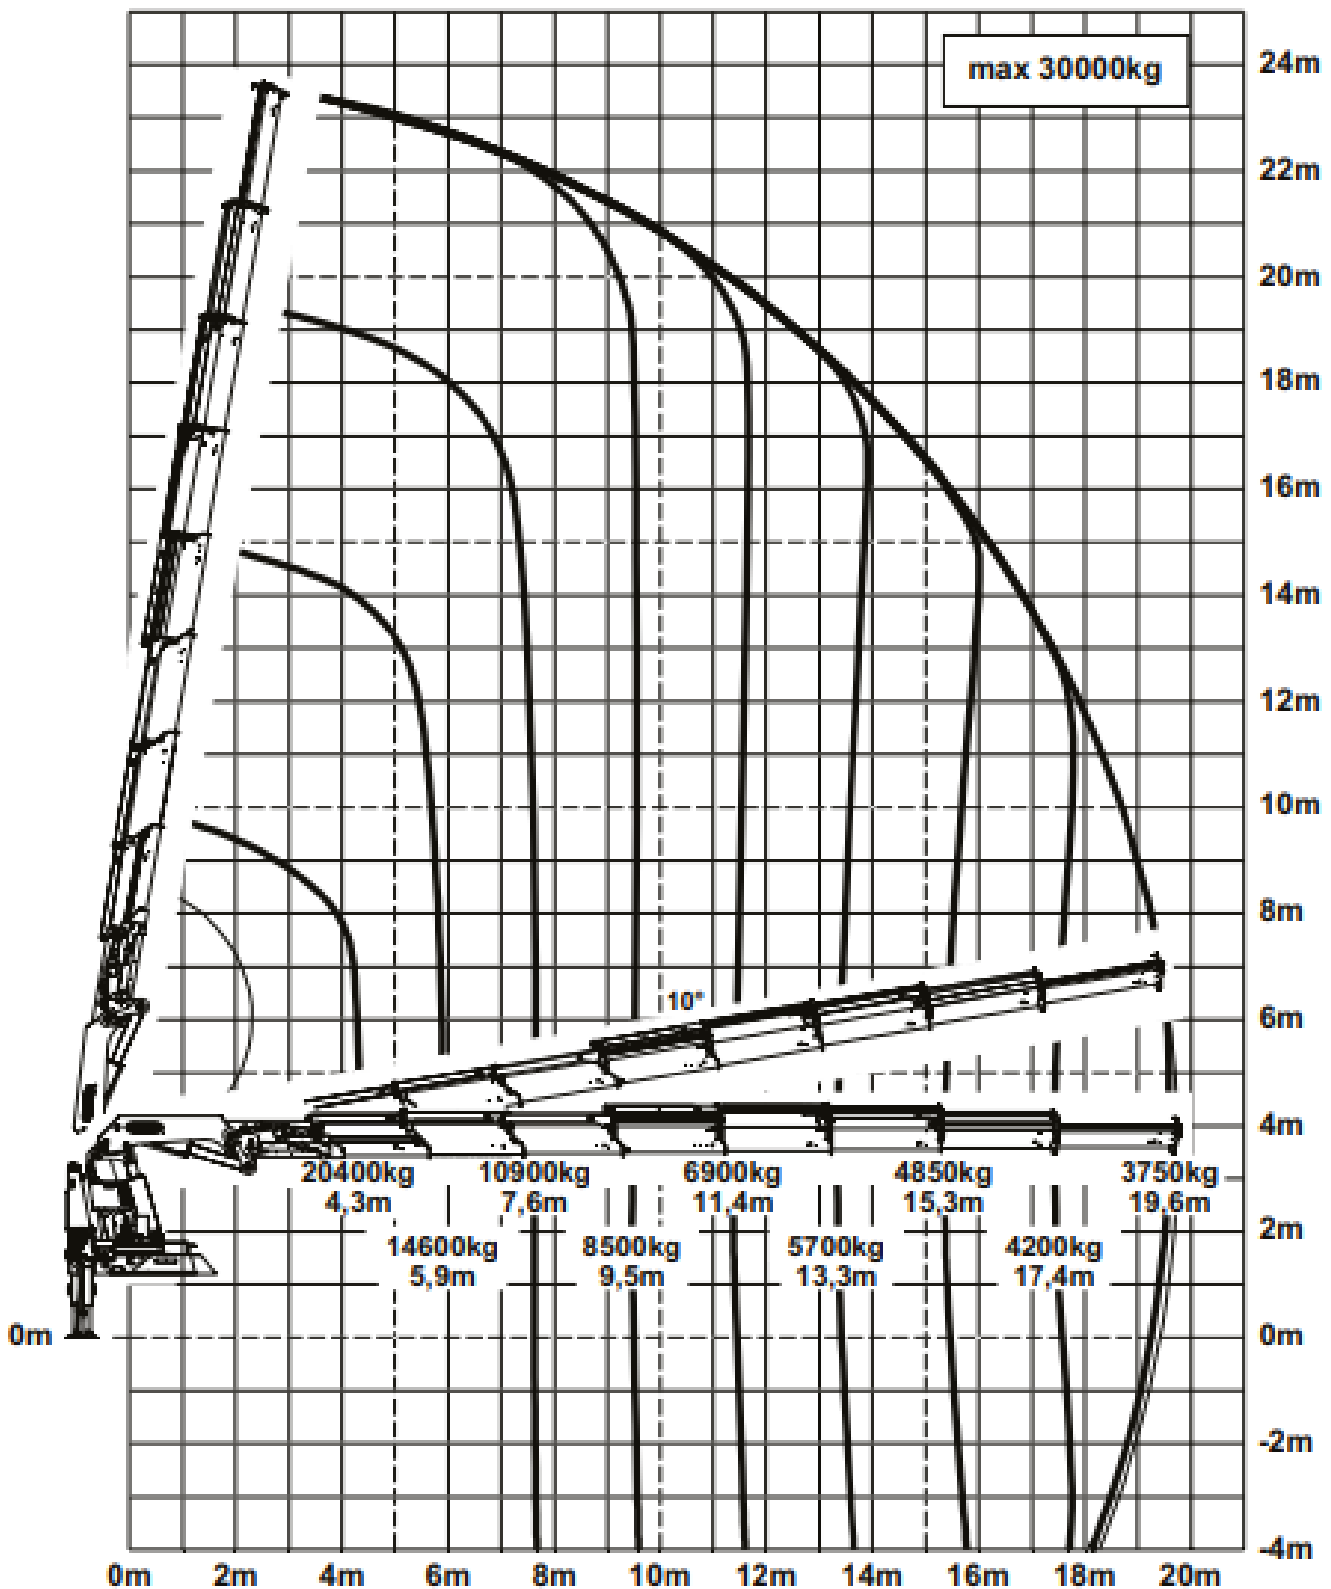

PK 110002-SH

SCHUIFARMVARIANTEN

max.	30000 kg / 294,3 kN	G
4,3 m	20400 kg / 200,1 kN	
5,9 m	14600 kg / 143,2 kN	
7,6 m	10900 kg / 106,9 kN	
9,5 m	8500 kg / 83,4 kN	
11,4 m	6900 kg / 67,7 kN	
13,3 m	5700 kg / 55,9 kN	
15,3 m	4850 kg / 47,6 kN	
17,4 m	4200 kg / 41,2 kN	
19,6 m	3750 kg / 36,8 kN	