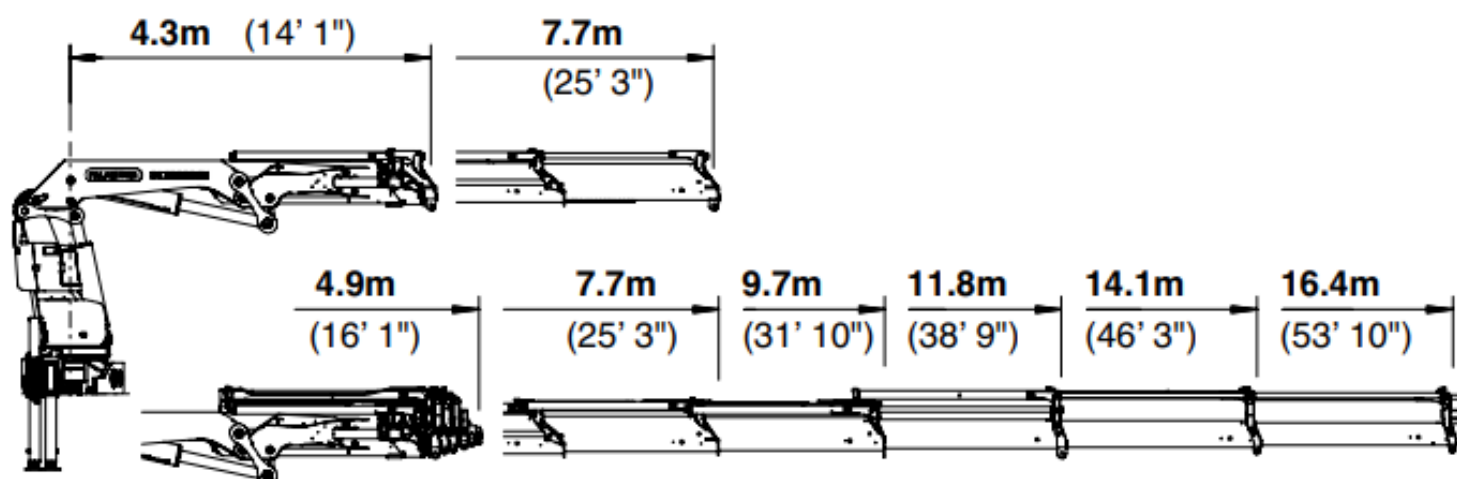

PK 53002-SH

SCHUIFARMVARIANTEN

max.	15600 kg / 153,0 kN	E
4,4 m	10400 kg / 102,0 kN	
6,1 m	7300 kg / 71,6 kN	
7,9 m	5500 kg / 54,0 kN	
9,8 m	4250 kg / 41,7 kN	
11,8 m	3400 kg / 33,4 kN	
14,0 m	2850 kg / 28,0 kN	
16,3 m	2450 kg / 24,0 kN	