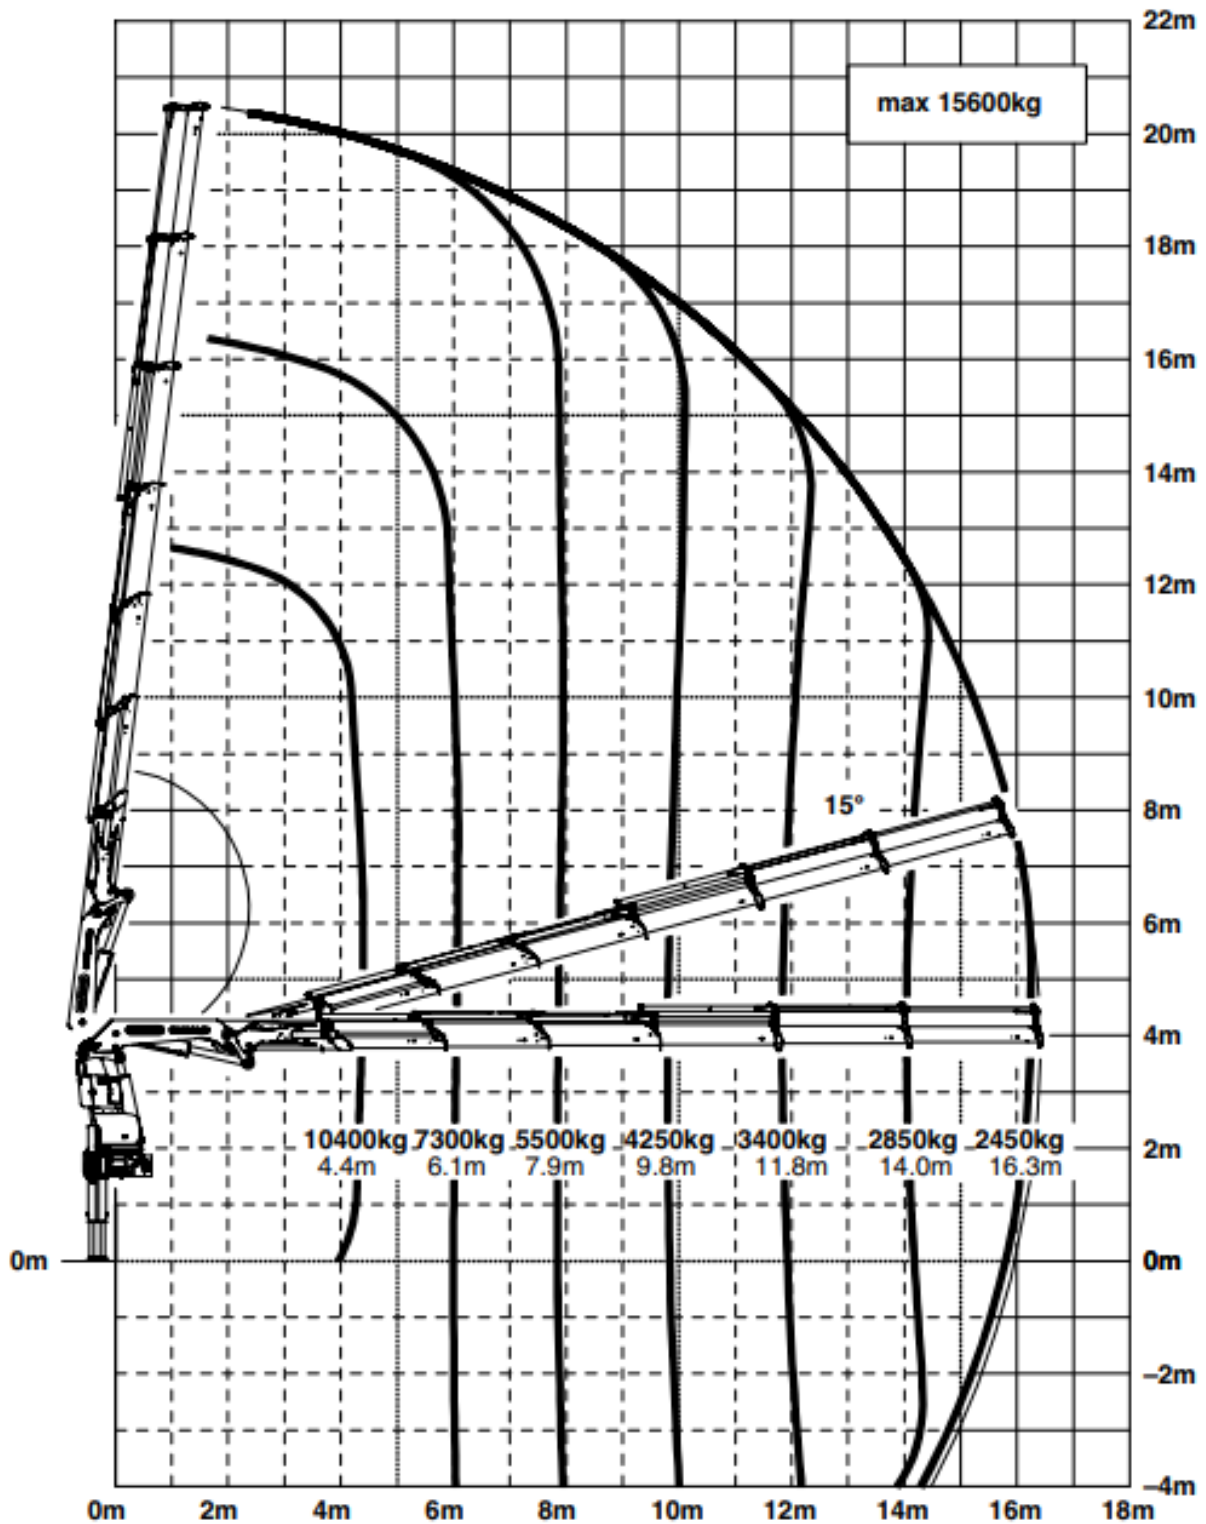

PK 53002-SH

SCHUIFARMVARIANTEN

max.	15600 kg / 153,0 kN	E
4,4 m	10400 kg / 102,0 kN	
6,1 m	7300 kg / 71,6 kN	
7,9 m	5500 kg / 54,0 kN	
9,8 m	4250 kg / 41,7 kN	
11,8 m	3400 kg / 33,4 kN	
14,0 m	2850 kg / 28,0 kN	
16,3 m	2450 kg / 24,0 kN	