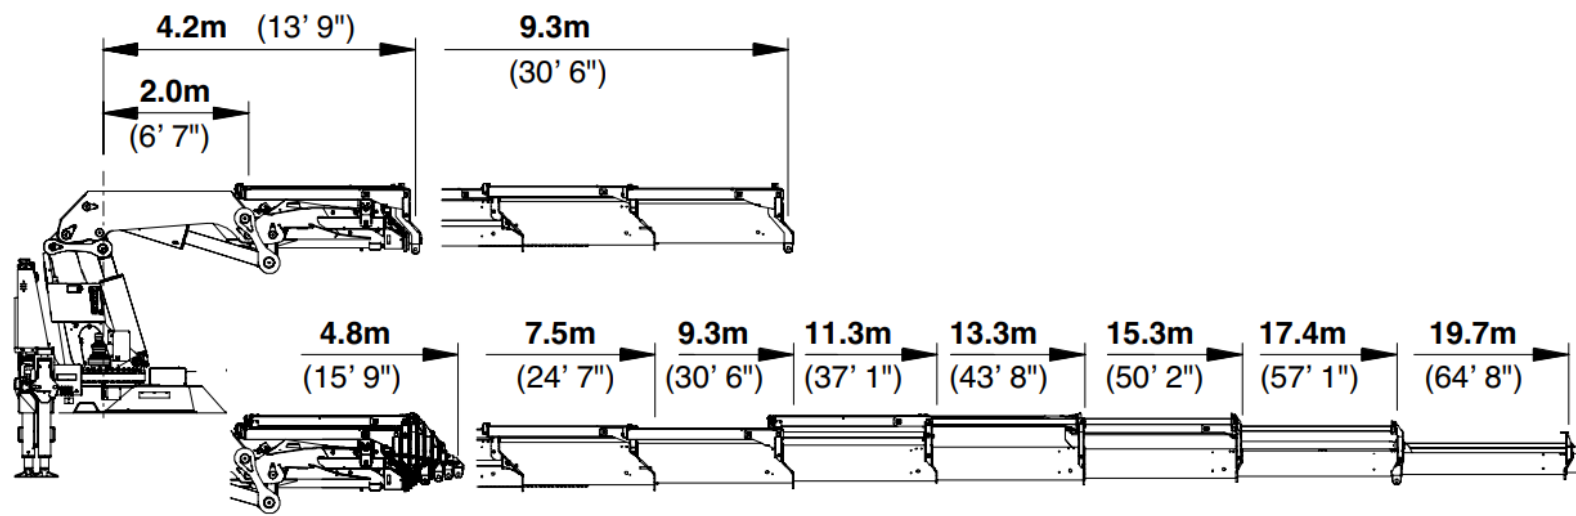

**PK 110002-SH**

# SCHUIFARMVARIANTEN

max.	30000 kg / 294,3 kN	<b>G</b>
4,3 m	20400 kg / 200,1 kN	
5,9 m	14600 kg / 143,2 kN	
7,6 m	10900 kg / 106,9 kN	
9,5 m	8500 kg / 83,4 kN	
11,4 m	6900 kg / 67,7 kN	
13,3 m	5700 kg / 55,9 kN	
15,3 m	4850 kg / 47,6 kN	
17,4 m	4200 kg / 41,2 kN	
19,6 m	3750 kg / 36,8 kN	