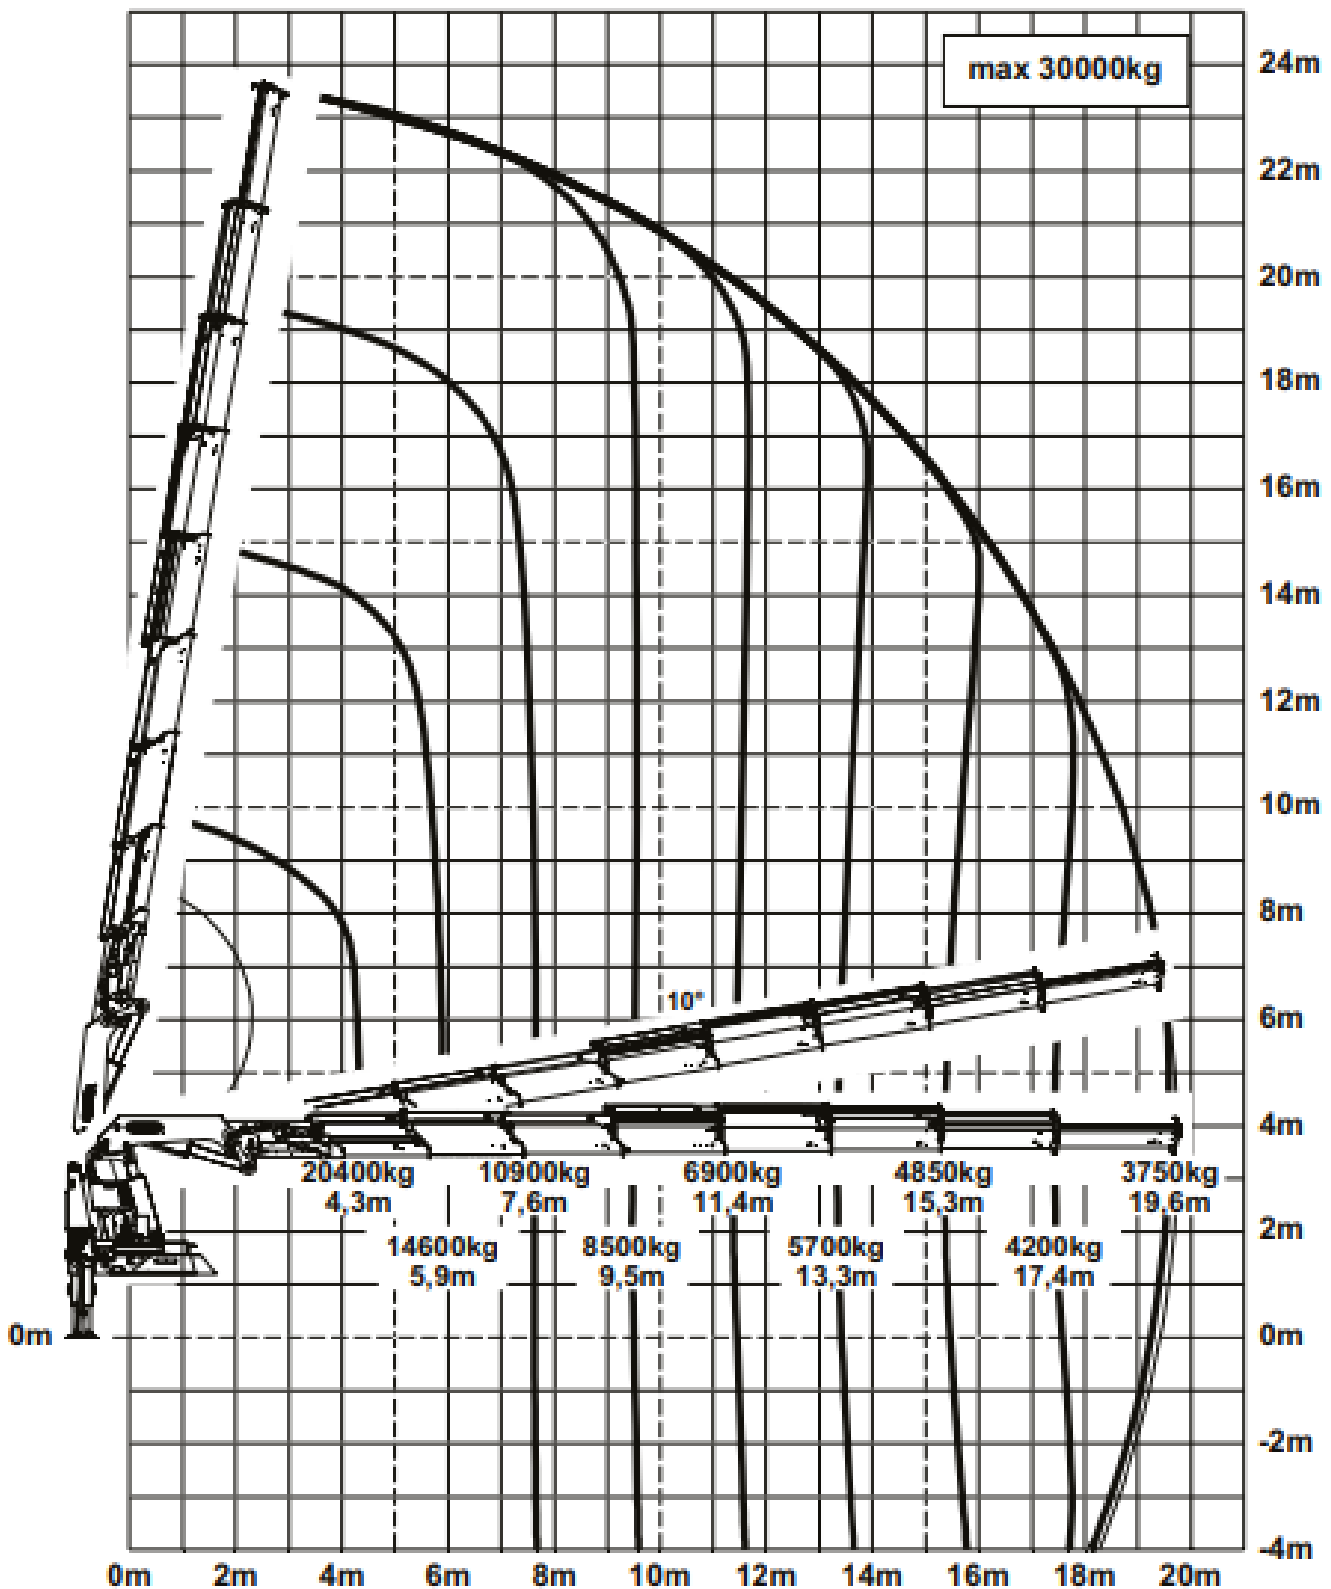

**PK 110002-SH**

# SCHUIFARMVARIANTEN

max.	30000 kg / 294,3 kN	<b>G</b>
4,3 m	20400 kg / 200,1 kN	
5,9 m	14600 kg / 143,2 kN	
7,6 m	10900 kg / 106,9 kN	
9,5 m	8500 kg / 83,4 kN	
11,4 m	6900 kg / 67,7 kN	
13,3 m	5700 kg / 55,9 kN	
15,3 m	4850 kg / 47,6 kN	
17,4 m	4200 kg / 41,2 kN	
19,6 m	3750 kg / 36,8 kN	