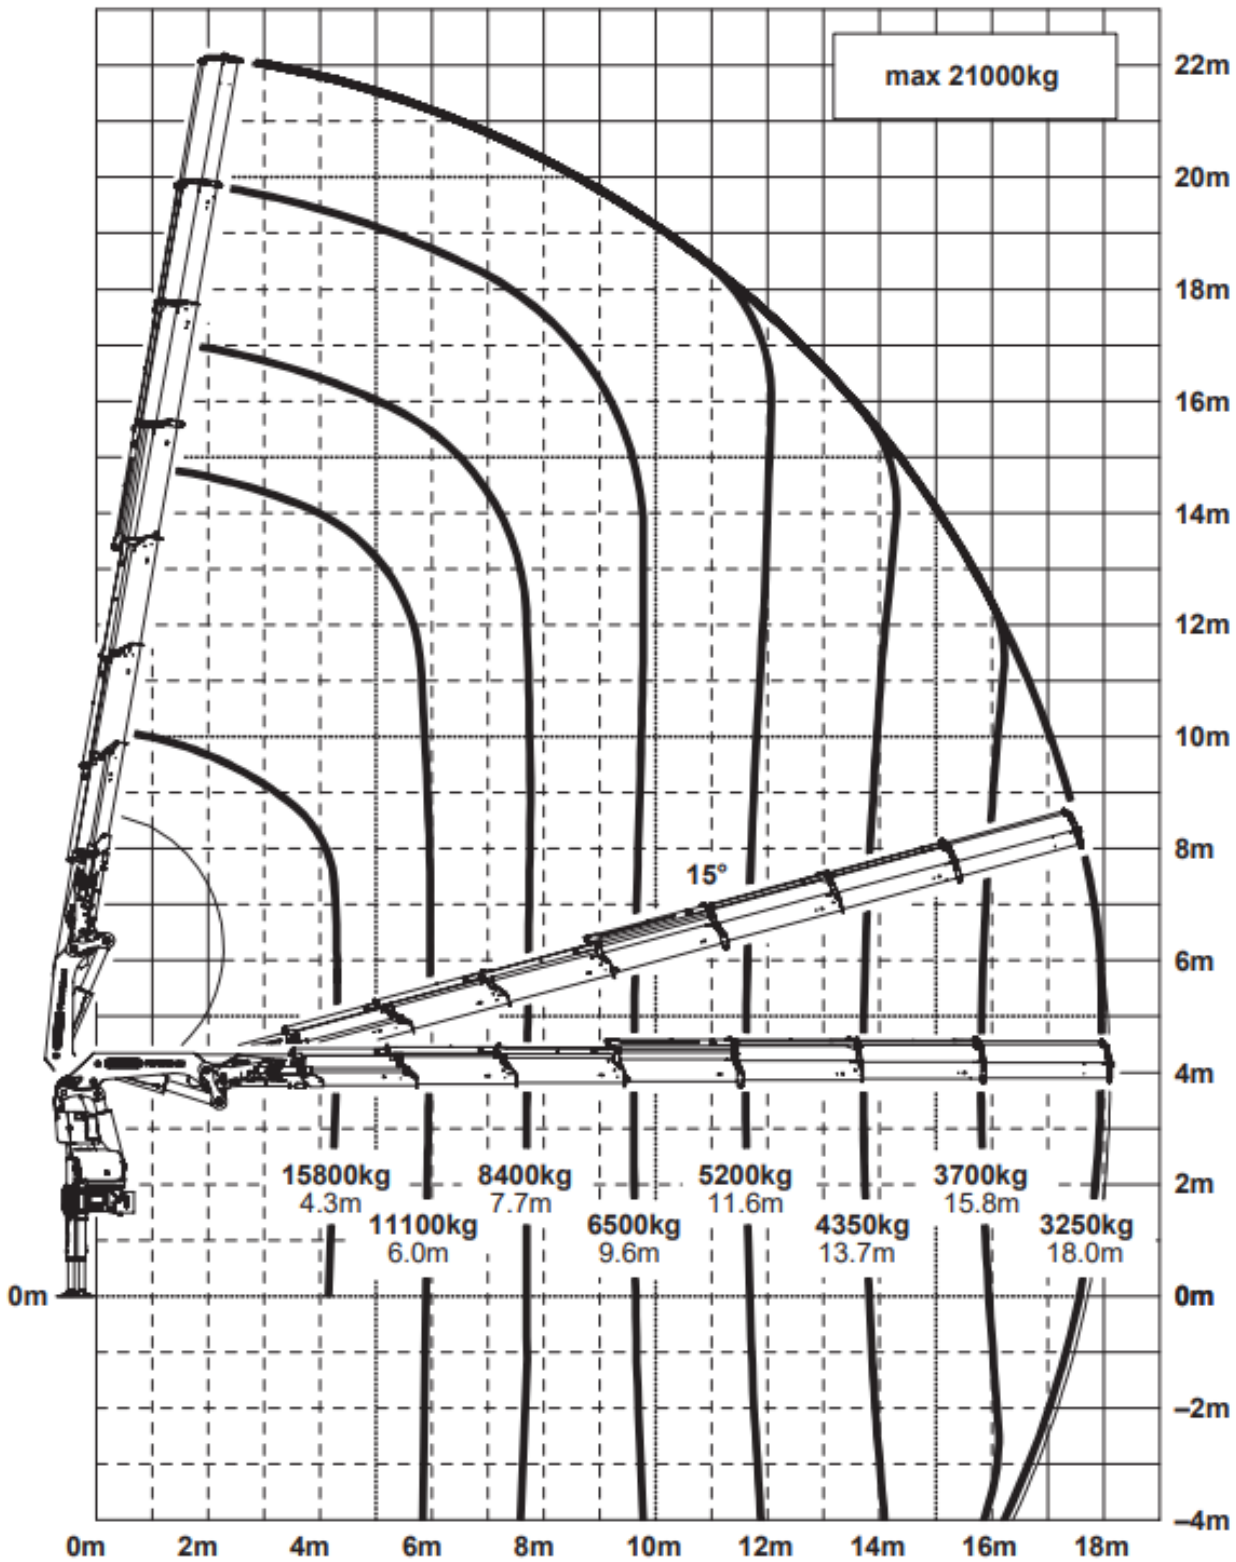

PK 78002-SH

SCHUIFARMVARIANTEN

max.	21000 kg / 206,0 kN	F
4,3 m	15800 kg / 155,0 kN	
6,0 m	11100 kg / 108,9 kN	
7,7 m	8400 kg / 82,4 kN	
9,6 m	6500 kg / 63,8 kN	
11,6 m	5200 kg / 51,0 kN	
13,7 m	4350 kg / 42,7 kN	
15,8 m	3700 kg / 36,3 kN	
18,0 m	3250 kg / 31,9 kN	