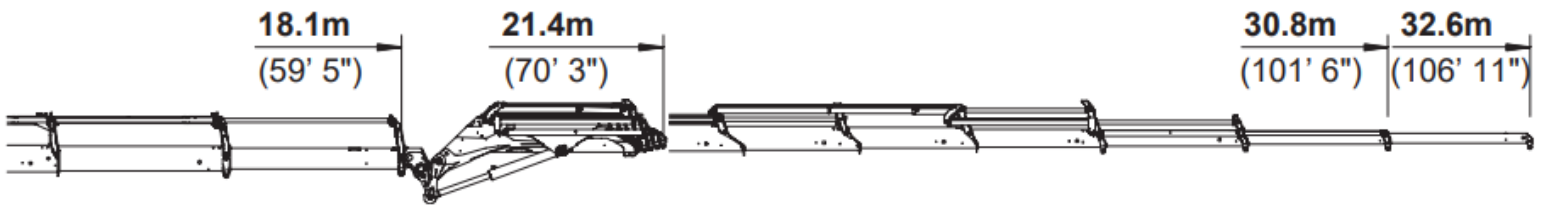

PK 78002-SH

SCHUIFARMVARIANTEN

max.	21000 kg / 206,0 kN	F
4,3 m	15800 kg / 155,0 kN	
6,0 m	11100 kg / 108,9 kN	
7,7 m	8400 kg / 82,4 kN	
9,6 m	6500 kg / 63,8 kN	
11,6 m	5200 kg / 51,0 kN	
13,7 m	4350 kg / 42,7 kN	
15,8 m	3700 kg / 36,3 kN	
18,0 m	3250 kg / 31,9 kN	