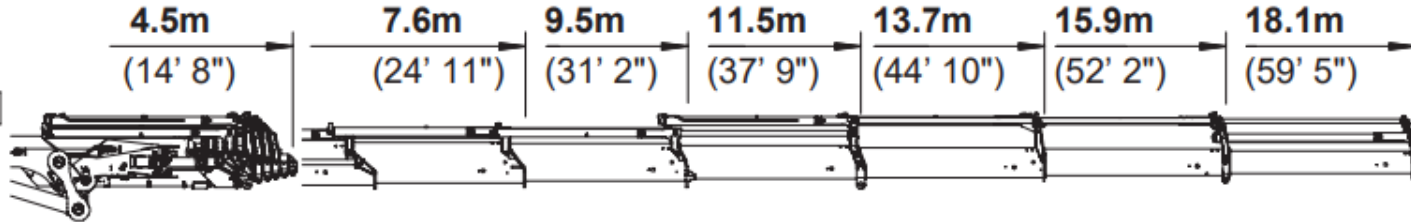

PK 78002-SH

SCHUIFARMVARIANTEN

max.	21000 kg / 206,0 kN	F
4,3 m	15800 kg / 155,0 kN	
6,0 m	11100 kg / 108,9 kN	
7,7 m	8400 kg / 82,4 kN	
9,6 m	6500 kg / 63,8 kN	
11,6 m	5200 kg / 51,0 kN	
13,7 m	4350 kg / 42,7 kN	
15,8 m	3700 kg / 36,3 kN	
18,0 m	3250 kg / 31,9 kN	