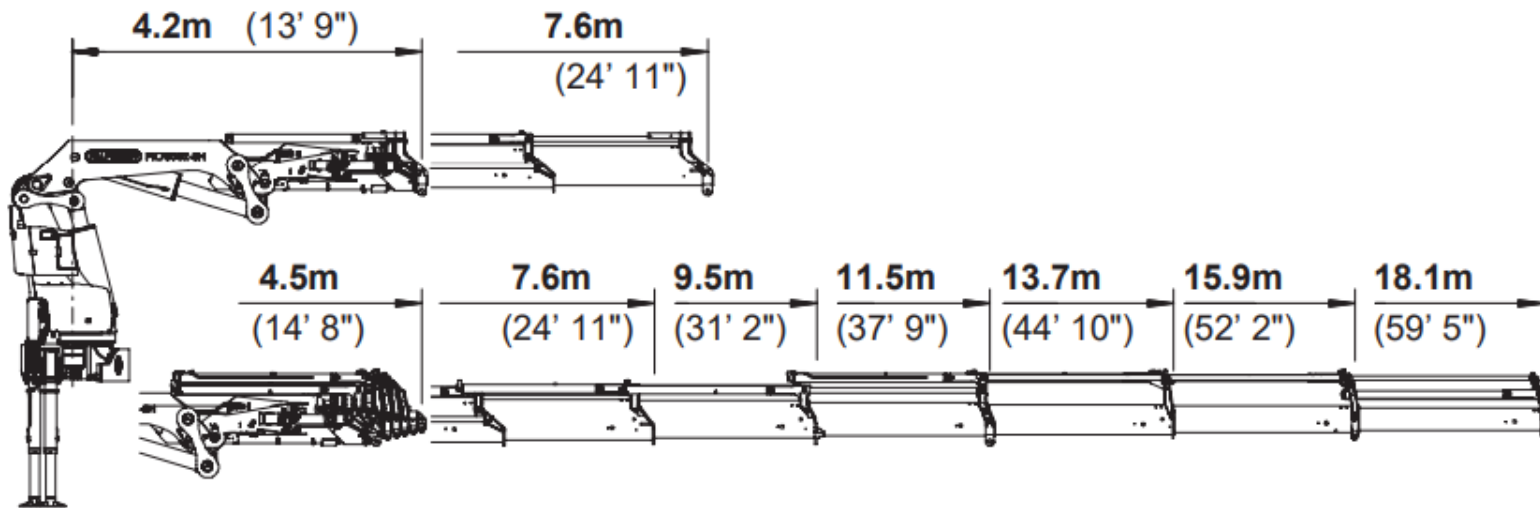

PK 78002-SH

SCHUIFARMVARIANTEN

max.	21000 kg / 206,0 kN	F
4,3 m	15800 kg / 155,0 kN	
6,0 m	11100 kg / 108,9 kN	
7,7 m	8400 kg / 82,4 kN	
9,6 m	6500 kg / 63,8 kN	
11,6 m	5200 kg / 51,0 kN	
13,7 m	4350 kg / 42,7 kN	
15,8 m	3700 kg / 36,3 kN	
18,0 m	3250 kg / 31,9 kN	