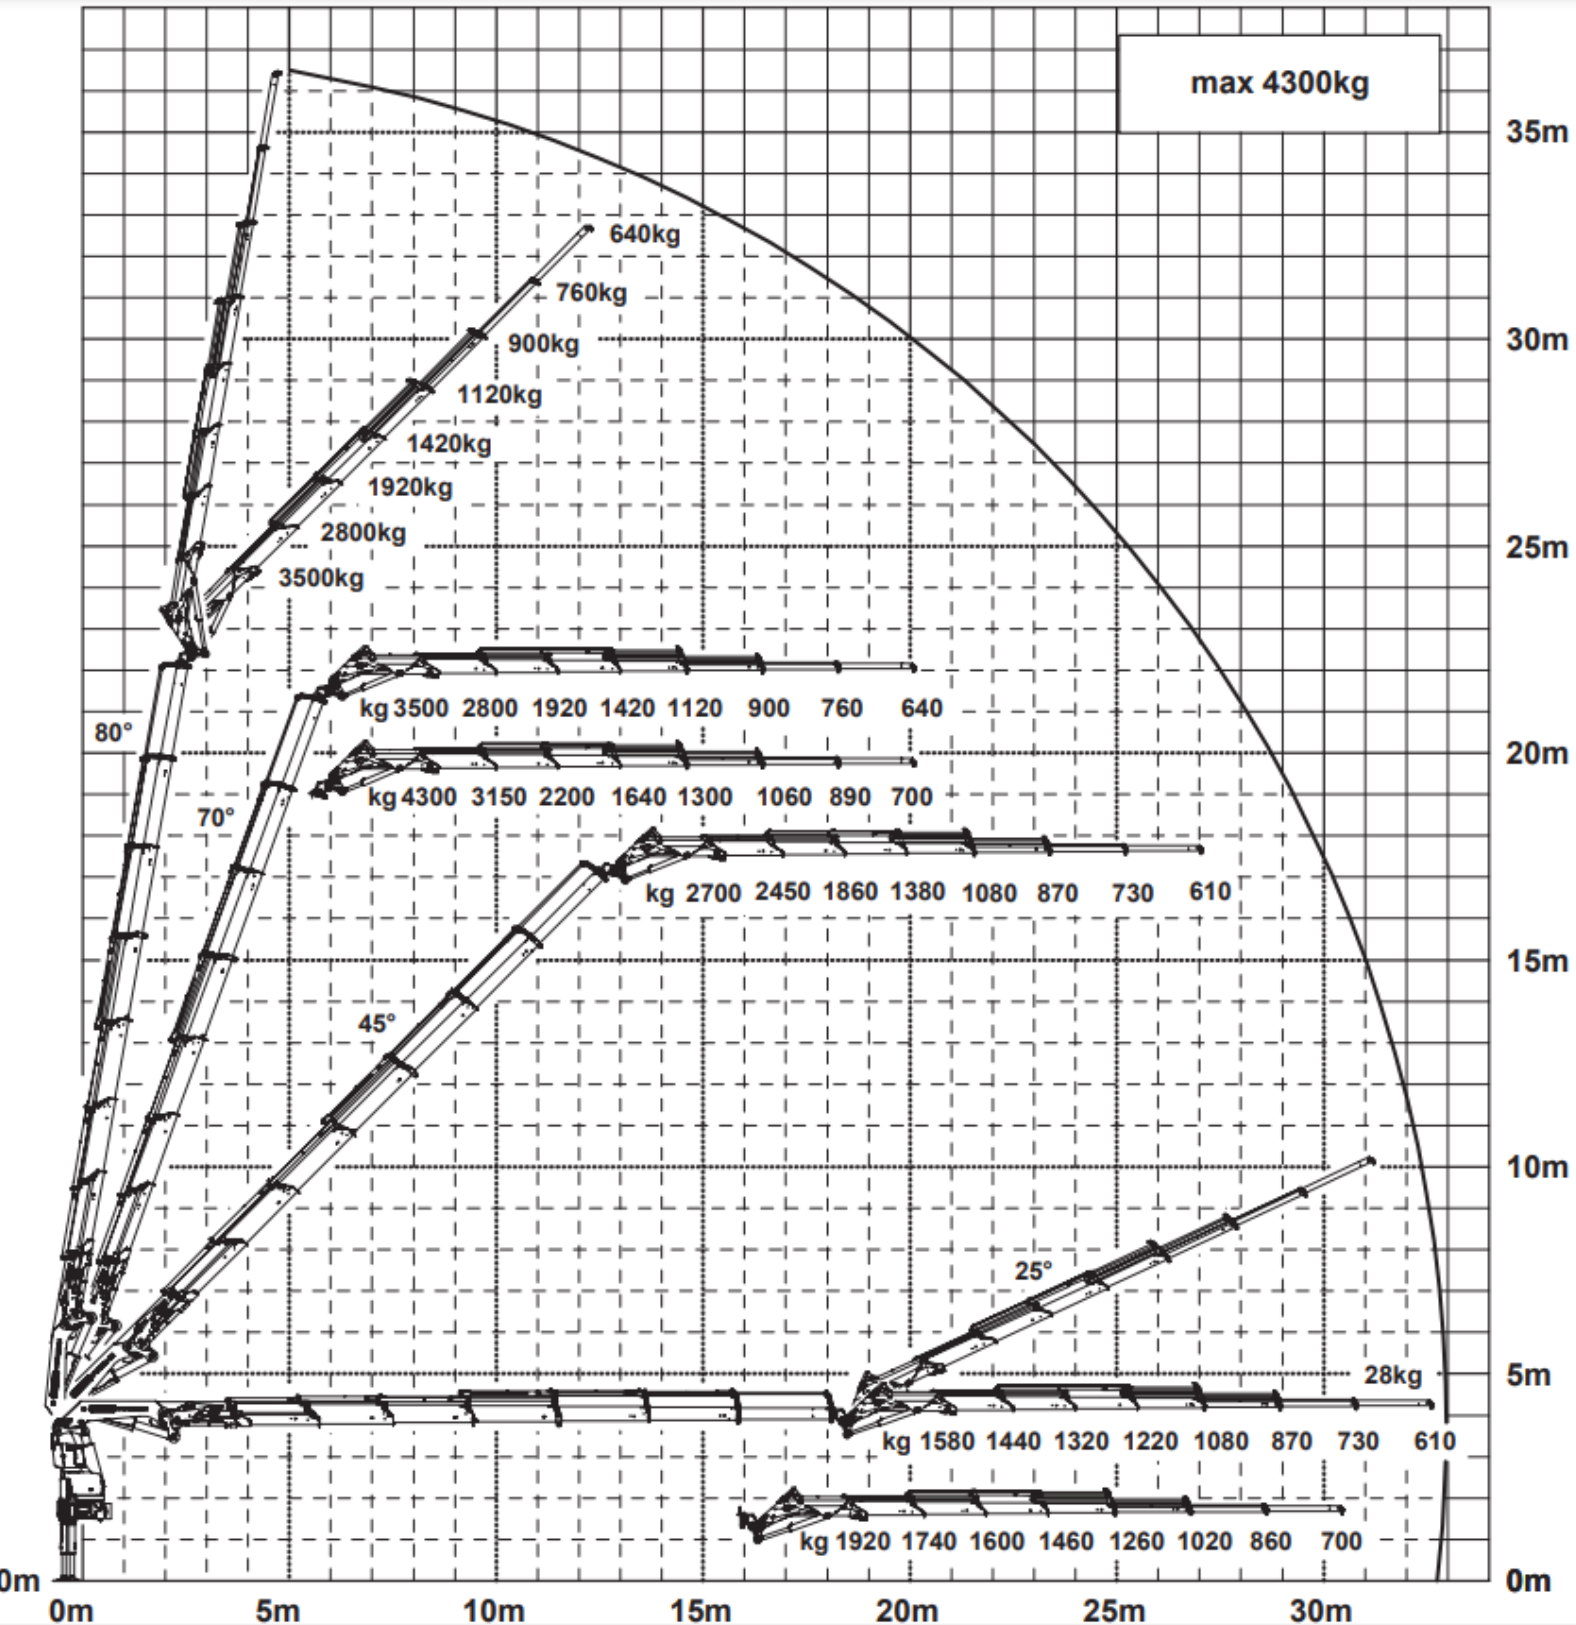

PK 78002-SH

SCHUIFARMVARIANTEN

max.	21000 kg / 206,0 kN	F
4,3 m	15800 kg / 155,0 kN	
6,0 m	11100 kg / 108,9 kN	
7,7 m	8400 kg / 82,4 kN	
9,6 m	6500 kg / 63,8 kN	
11,6 m	5200 kg / 51,0 kN	
13,7 m	4350 kg / 42,7 kN	
15,8 m	3700 kg / 36,3 kN	
18,0 m	3250 kg / 31,9 kN	