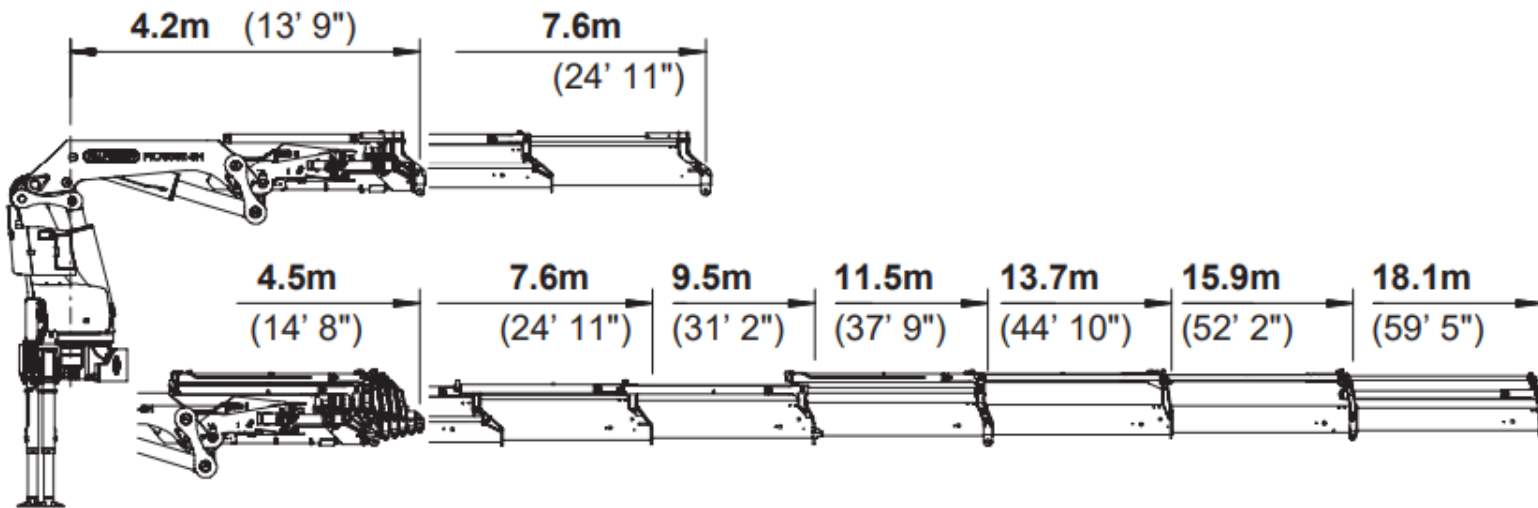

PK 78002-SH

SCHUIFARMVARIANTEN

max.	21000 kg / 206,0 kN	F
4,3 m	15800 kg / 155,0 kN	
6,0 m	11100 kg / 108,9 kN	
7,7 m	8400 kg / 82,4 kN	
9,6 m	6500 kg / 63,8 kN	
11,6 m	5200 kg / 51,0 kN	
13,7 m	4350 kg / 42,7 kN	
15,8 m	3700 kg / 36,3 kN	
18,0 m	3250 kg / 31,9 kN	