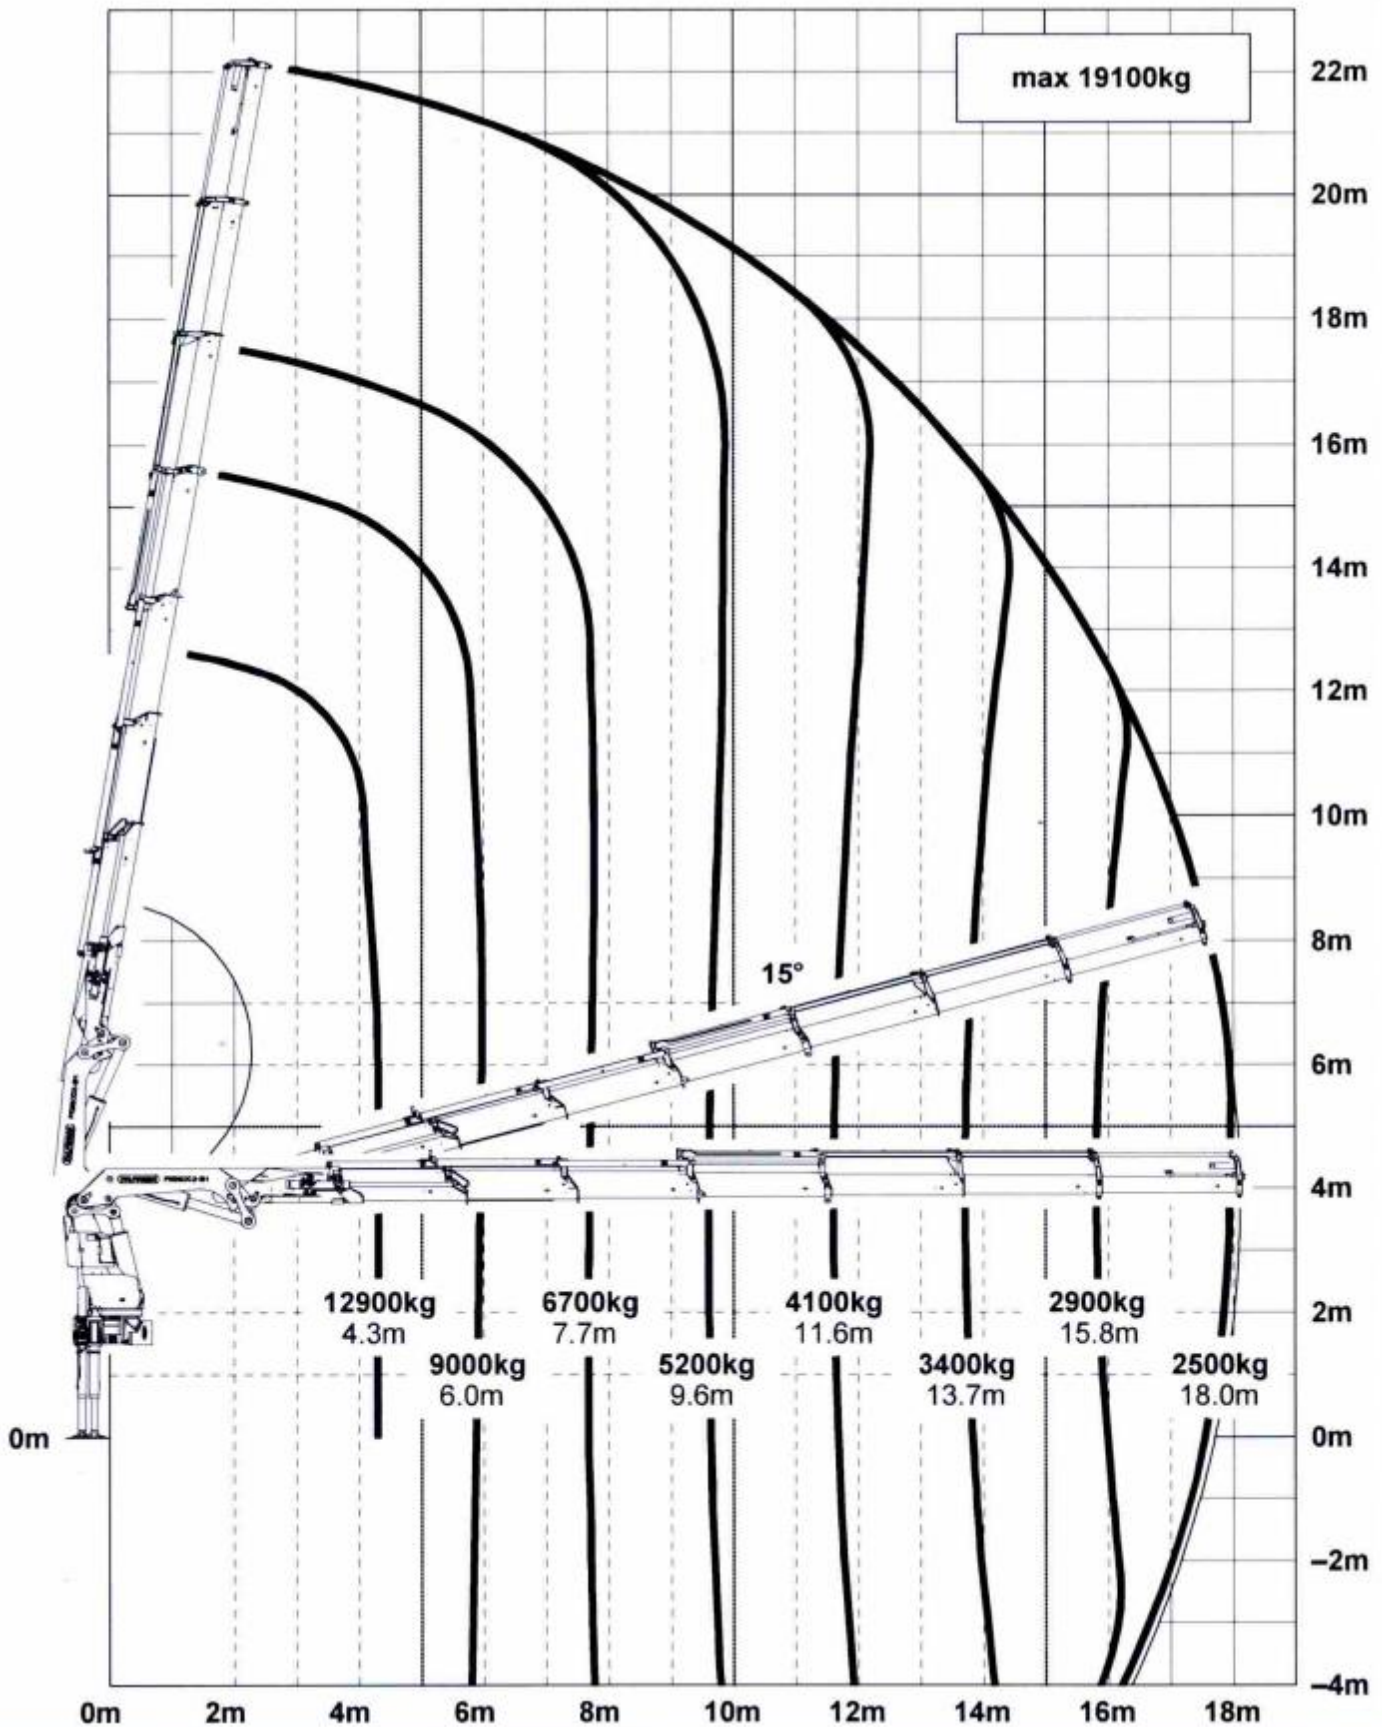

PK 65002 SH F

SCHUIFARMVARIANTEN

max.	19100 kg / 187,4 kN
4,3 m	12900 kg / 126,5 kN
6,0 m	9000 kg / 88,3 kN
7,7 m	6700 kg / 65,7 kN
9,6 m	5200 kg / 51,0 kN
11,6 m	4100 kg / 40,2 kN
13,7 m	3400 kg / 33,4 kN
15,8 m	2900 kg / 28,4 kN
18,0 m	2500 kg / 24,5 kN