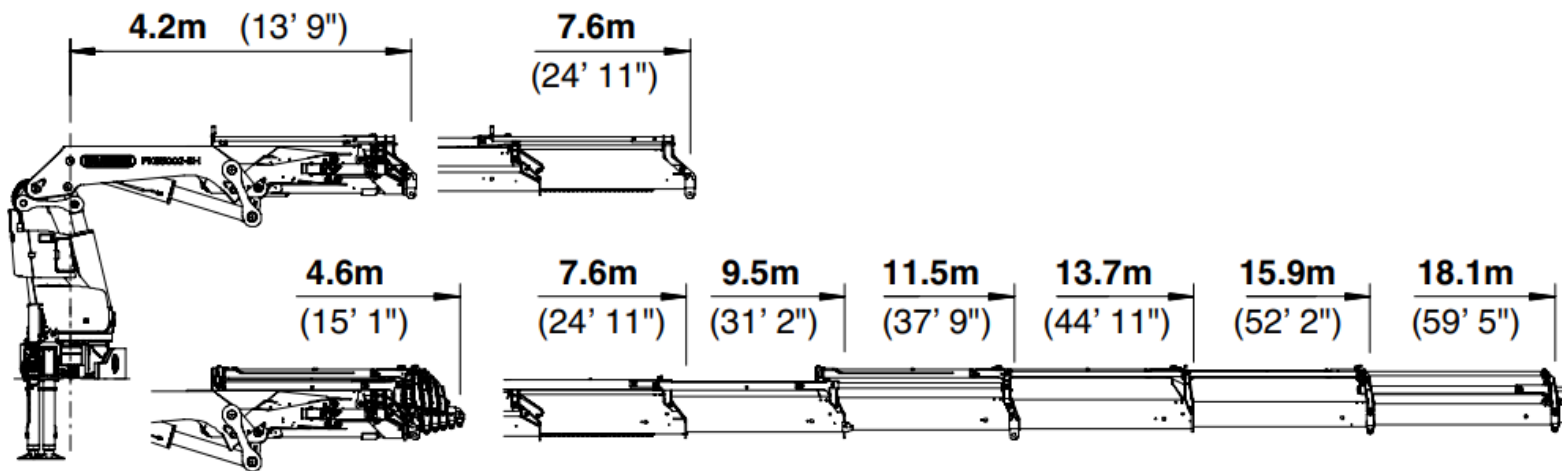

PK 65002 SH F

SCHUIFARMVARIANTEN

max.	19100 kg / 187,4 kN
4,3 m	12900 kg / 126,5 kN
6,0 m	9000 kg / 88,3 kN
7,7 m	6700 kg / 65,7 kN
9,6 m	5200 kg / 51,0 kN
11,6 m	4100 kg / 40,2 kN
13,7 m	3400 kg / 33,4 kN
15,8 m	2900 kg / 28,4 kN
18,0 m	2500 kg / 24,5 kN