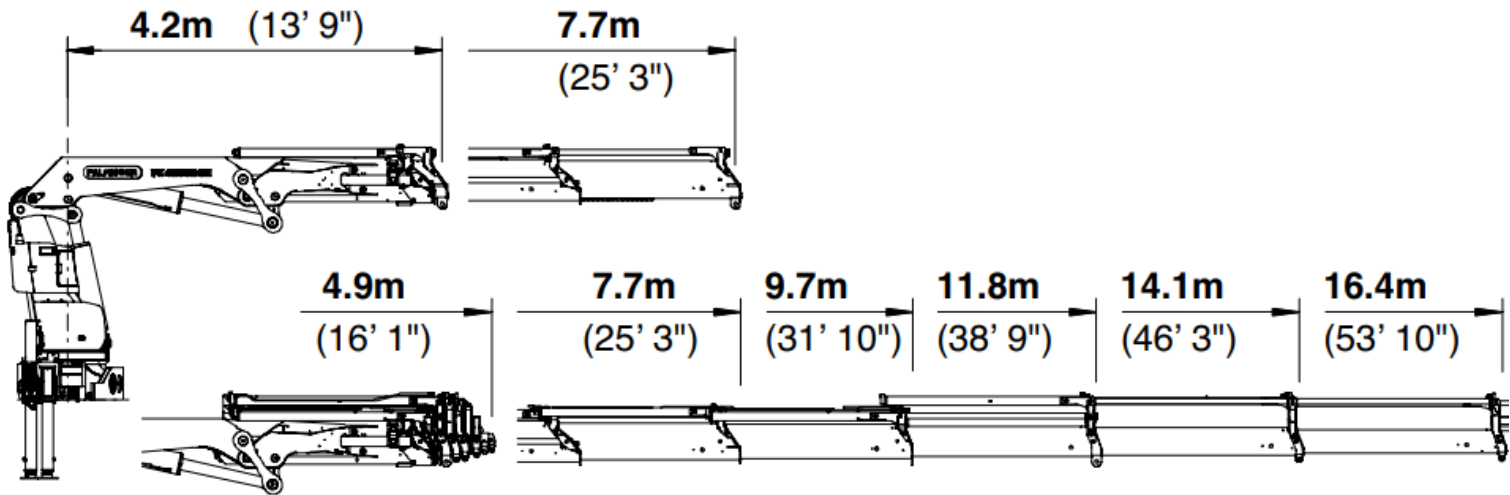

PK 42002 -SH E

SCHUIFARMVARIANTEN

max.	12700 kg / 124,6 kN	E
4,4 m	8400 kg / 82,4 kN	
6,1 m	5900 kg / 57,9 kN	
7,9 m	4350 kg / 42,7 kN	
9,8 m	3350 kg / 32,9 kN	
11,8 m	2700 kg / 26,5 kN	
14,0 m	2200 kg / 21,6 kN	
16,3 m	1900 kg / 18,6 kN	