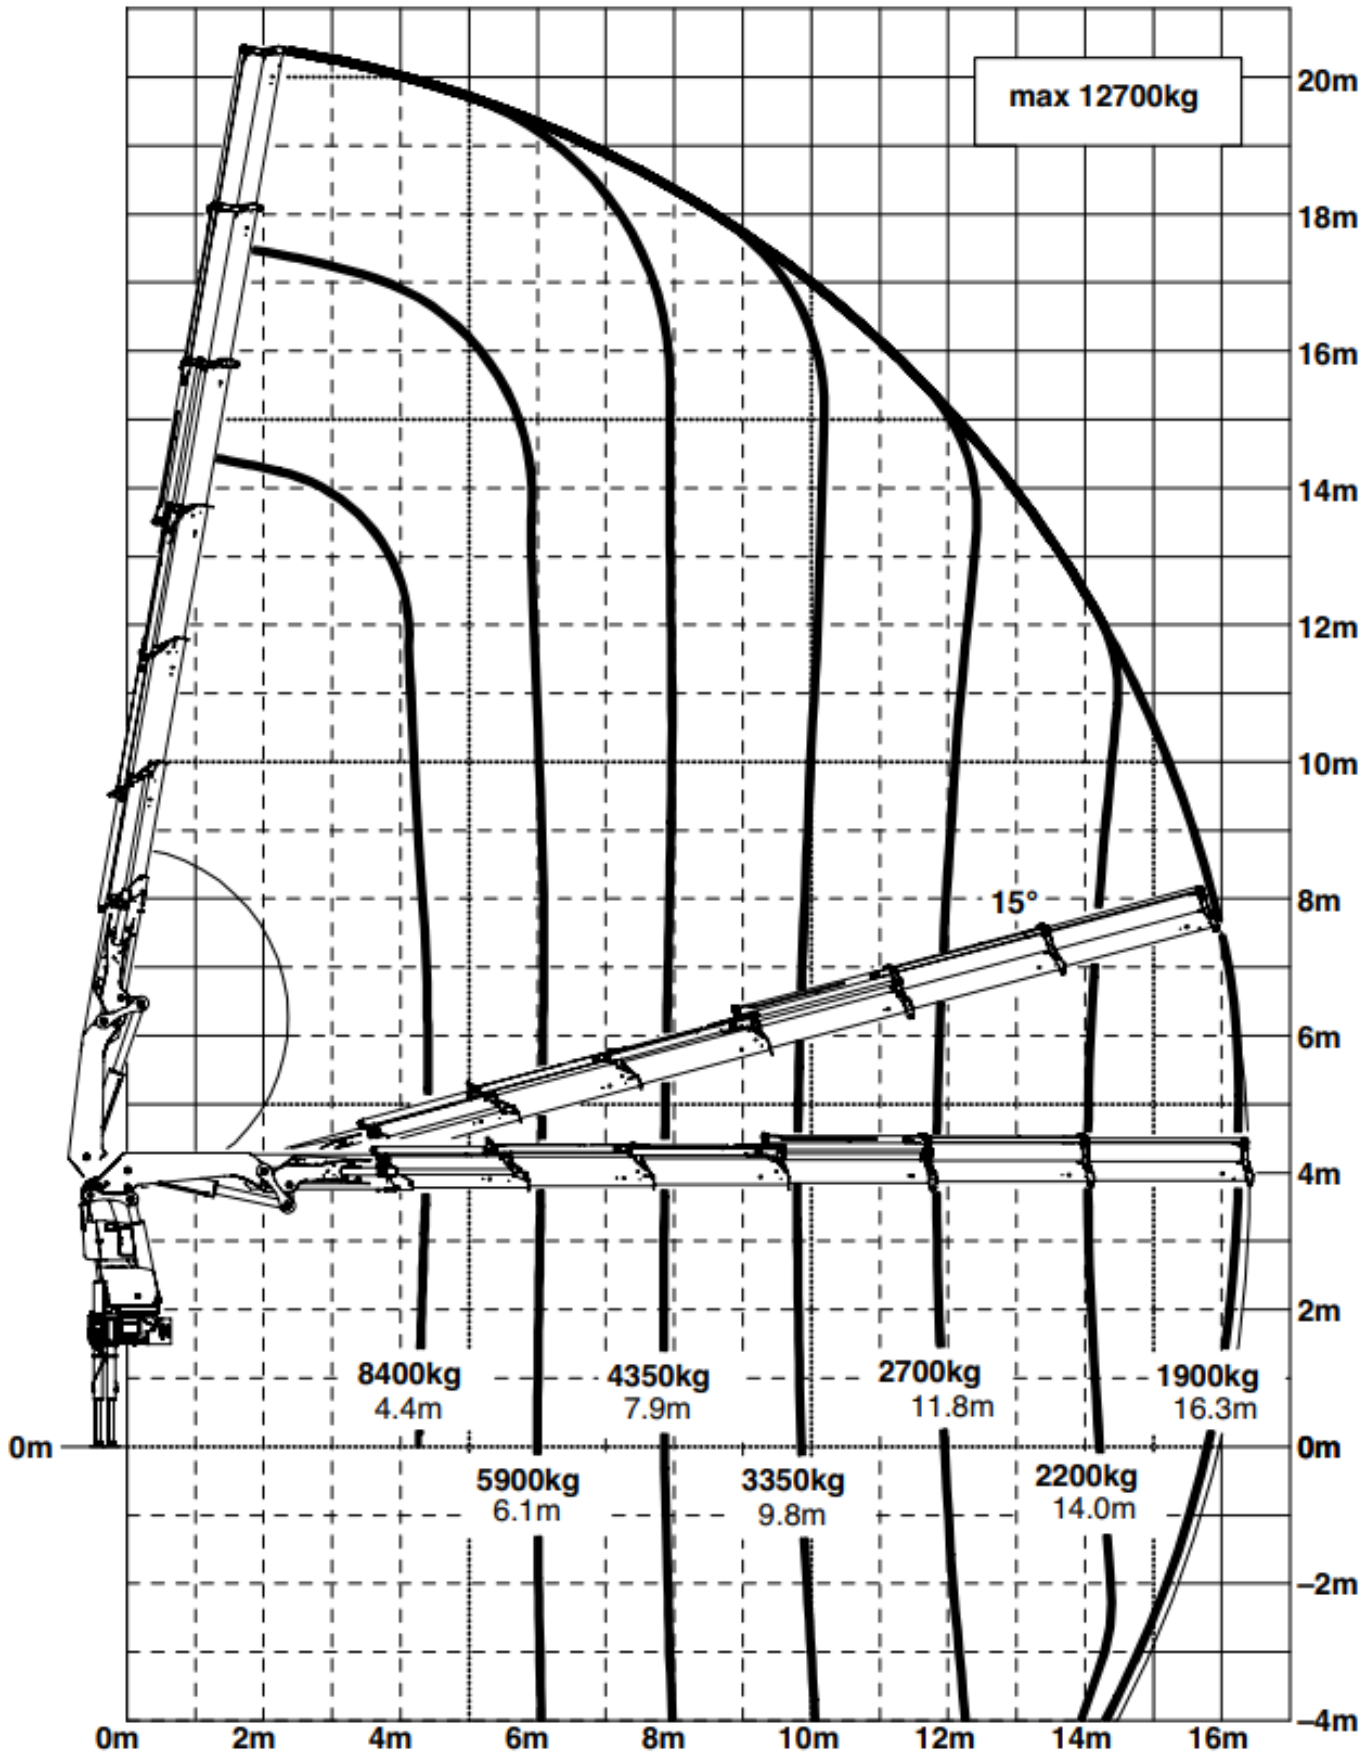

PK 42002 -SH E

SCHUIFARMVARIANTEN

max.	12700 kg / 124,6 kN	E
4,4 m	8400 kg / 82,4 kN	
6,1 m	5900 kg / 57,9 kN	
7,9 m	4350 kg / 42,7 kN	
9,8 m	3350 kg / 32,9 kN	
11,8 m	2700 kg / 26,5 kN	
14,0 m	2200 kg / 21,6 kN	
16,3 m	1900 kg / 18,6 kN	